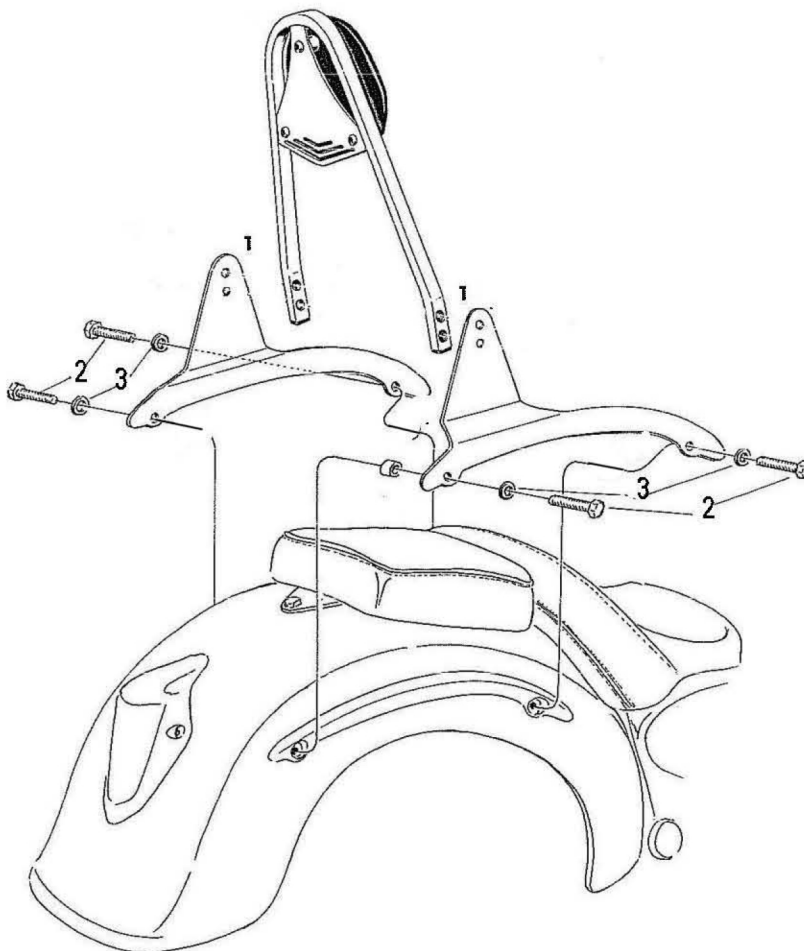

**HIGHWAY HAWK**  
*passion for chrome*

**Sissybar**  
 Honda VT750DC Black Widow  
 Art.no. 521-1044A

521-2044

521-1044

**Components**

1	Mounting Strut	2x
2	Allenhead bolt M10 x 1,25 x 50mm	4x
3	Washer M10	4x