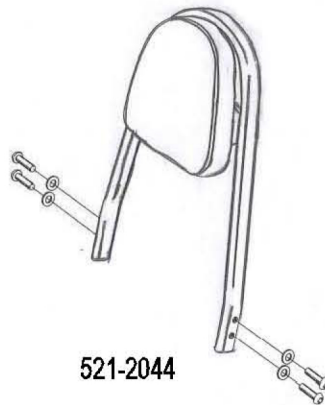

**HIGHWAY HAWK**  
*passion for chrome*

**Sissybar**  
 Honda VT750DC Black Widow  
 Art.no. 521-1044A

521-2044

521-1044

**Components**

1	Mounting Strut	2x
2	Allenhead bolt M10 x 1,25 x 50mm	4x
3	Washer M10	4x