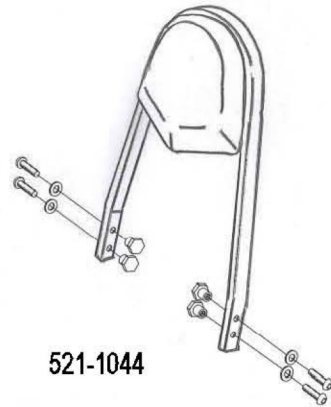

**HIGHWAY HAWK**  
*passion for chrome*

**Sissybar**  
 Honda VT750DC Black Widow  
 Art.no. 521-1044A

521-2044

521-1044

**Components**

1	Mounting Strut	2x
2	Allenhead bolt M10 x 1,25 x 50mm	4x
3	Washer M10	4x