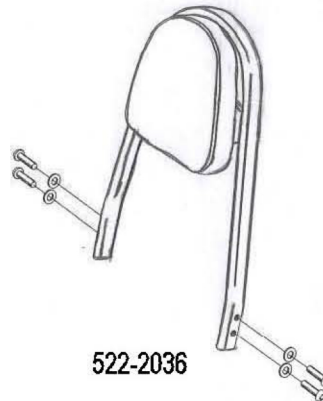

**HIGHWAY HAWK**  
*passion for chrome*

**Sissybar**

Yamaha XV1600 Wild/Roadstar

Art.no. 522-1036A

**Components**

1	Mounting Strut	2x
2	Allenhead bolt M8 x 45mm	4x
3	Washer M8	4x
4	Spacer Ø15,5 x Ø8,5 x 16mm	4x