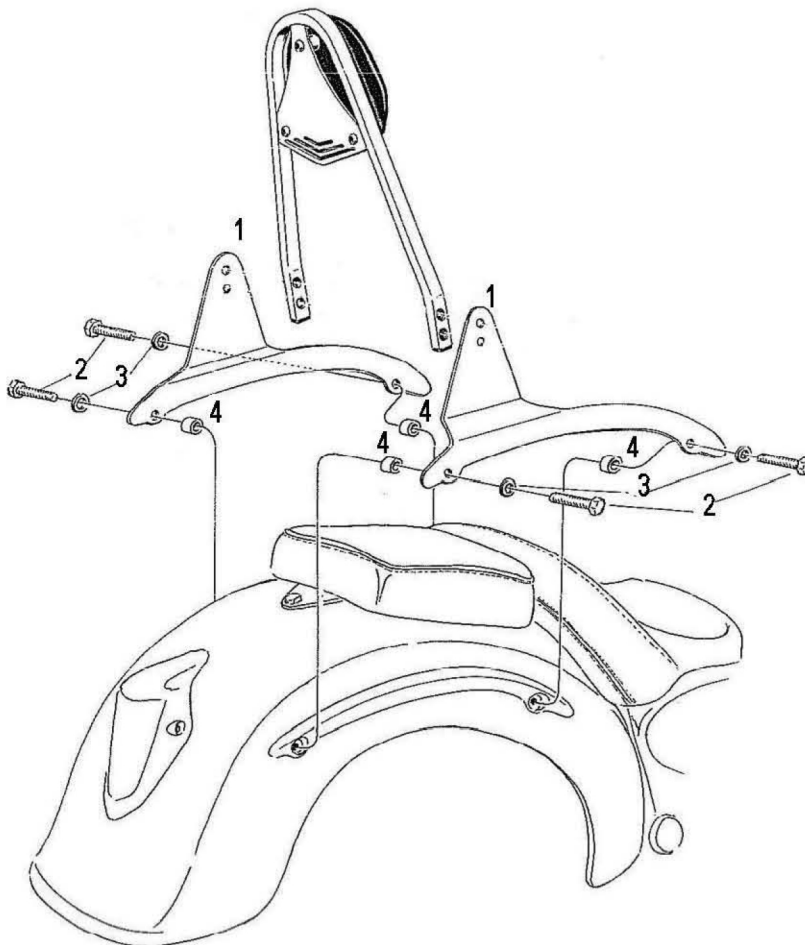

**HIGHWAY HAWK**  
*passion for chrome*

**Sissybar**

Yamaha XV1600 Wild/Roadstar

Art.no. 522-1036A

**Components**

1	Mounting Strut	2x
2	Allenhead bolt M8 x 45mm	4x
3	Washer M8	4x
4	Spacer Ø15,5 x Ø8,5 x 16mm	4x