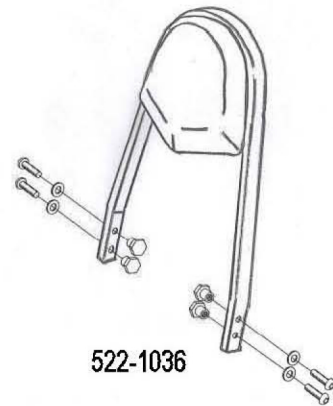

**HIGHWAY HAWK**  
*passion for chrome*

**Sissybar**

Yamaha XV1600 Wild/Roadstar

Art.no. 522-1036A

**Components**

1	Mounting Strut	2x
2	Allenhead bolt M8 x 45mm	4x
3	Washer M8	4x
4	Spacer Ø15,5 x Ø8,5 x 16mm	4x