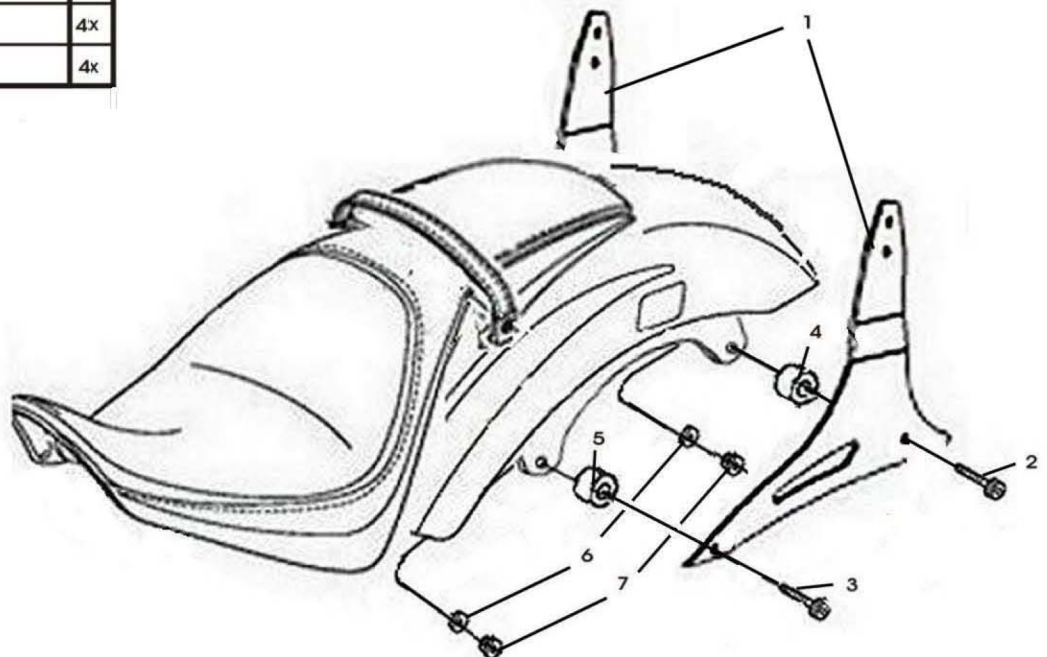

HIGHWAY HAWK

passion for chrome

Sissybar
Honda VT1300CX
Art.no. 521-1046A

521-3046

521-2046

521-1046

Components

1	Bracket	2x
2	Bolt M8 x 30	2x
3	Bolt M8 x 40	2x
4	Spacer Ø18 x 13	2x
5	Spacer Ø18 x 24	2x
6	Washer M8	4x
7	Nut M8	4x