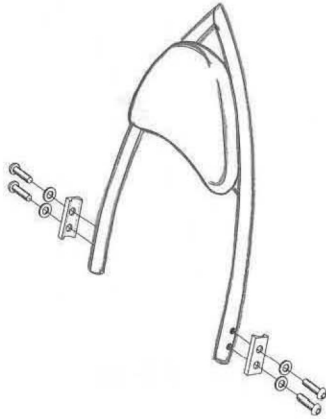

HIGHWAY HAWK

passion for chrome

Sissybar
Honda VT1300CX
Art.no. 521-1046A

521-3046

521-2046

521-1046

Components

1	Bracket	2x
2	Bolt M8 x 30	2x
3	Bolt M8 x 40	2x
4	Spacer Ø18 x 13	2x
5	Spacer Ø18 x 24	2x
6	Washer M8	4x
7	Nut M8	4x