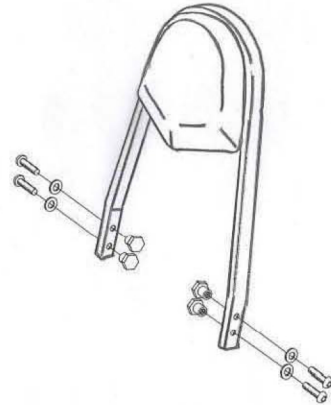

HIGHWAY HAWK

passion for chrome

Sissybar
Honda VT1300CX
Art.no. 521-1046A

521-3046

521-2046

521-1046

Components

1	Bracket	2x
2	Bolt M8 x 30	2x
3	Bolt M8 x 40	2x
4	Spacer Ø18 x 13	2x
5	Spacer Ø18 x 24	2x
6	Washer M8	4x
7	Nut M8	4x