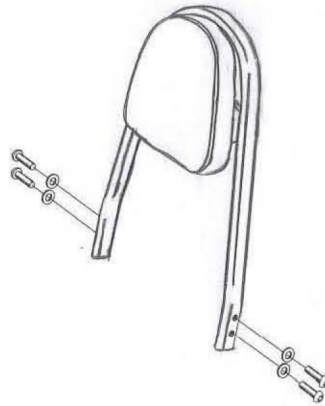

HIGHWAY HAWK

passion for chrome

Sissybar
Honda VT1300CX
Art.no. 521-1046A

521-3046

521-2046

521-1046

Components

1	Bracket	2x
2	Bolt M8 x 30	2x
3	Bolt M8 x 40	2x
4	Spacer Ø18 x 13	2x
5	Spacer Ø18 x 24	2x
6	Washer M8	4x
7	Nut M8	4x