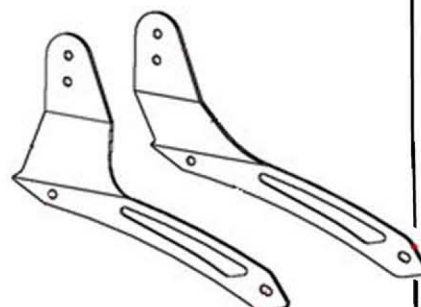

**HIGHWAY HAWK**  
*passion for chrome*

**Sissybar**  
**Yamaha XVS 950A**  
Art.no.522-1049A

**Components**

1	Side bracket	2x
2	Bolt M8 x 60	2x
3	Bolt M8 x 70	2x
4	Washer M8	4x
5	Spacer Ø18 x 20	2x
6	Spacer Ø18 x 28	2x