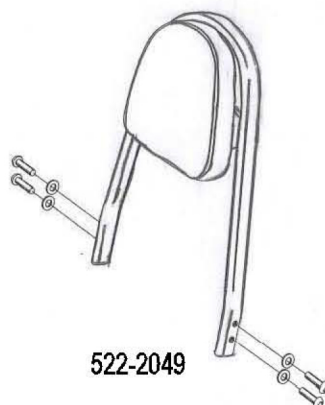

**HIGHWAY HAWK**  
*passion for chrome*

**Sissybar**  
**Yamaha XVS 950A**  
Art.no.522-1049A

**Components**

1	Side bracket	2x
2	Bolt M8 x 60	2x
3	Bolt M8 x 70	2x
4	Washer M8	4x
5	Spacer Ø18 x 20	2x
6	Spacer Ø18 x 28	2x