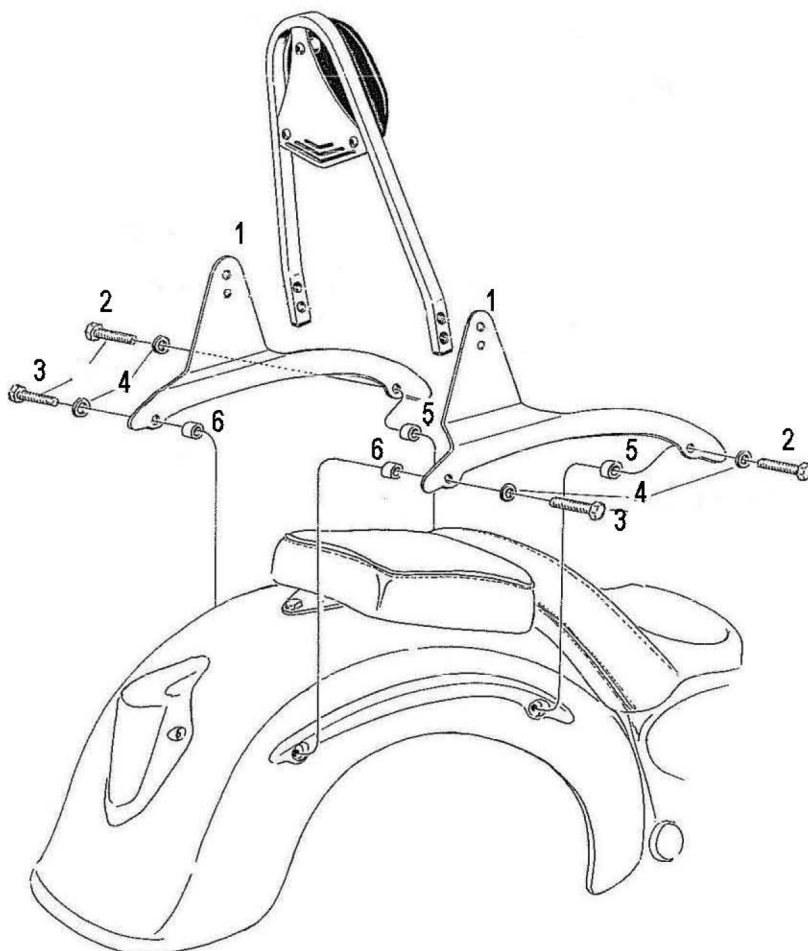

**HIGHWAY HAWK**  
*passion for chrome*

**Sissybar**  
**Yamaha XVS 950A**  
Art.no.522-1049A

**Components**

1	Side bracket	2x
2	Bolt M8 x 60	2x
3	Bolt M8 x 70	2x
4	Washer M8	4x
5	Spacer Ø18 x 20	2x
6	Spacer Ø18 x 28	2x