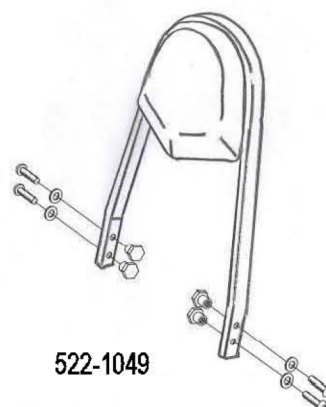

**HIGHWAY HAWK**  
*passion for chrome*

**Sissybar**  
**Yamaha XVS 950A**  
Art.no.522-1049A

**Components**

1	Side bracket	2x
2	Bolt M8 x 60	2x
3	Bolt M8 x 70	2x
4	Washer M8	4x
5	Spacer Ø18 x 20	2x
6	Spacer Ø18 x 28	2x