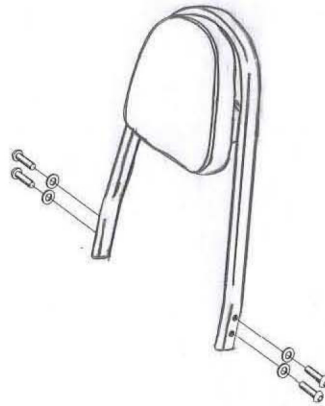

**HIGHWAY HAWK**

*passion for chrome*

**Sissybar**  
**Honda VT1300CX**  
**Art.no. 521-1046A**

521-3046

521-2046

521-1046

**Components**

1	Bracket	2x
2	Bolt M8 x 30	2x
3	Bolt M8 x 40	2x
4	Spacer Ø18 x 13	2x
5	Spacer Ø18 x 24	2x
6	Washer M8	4x
7	Nut M8	4x