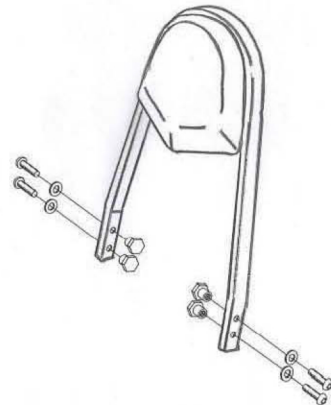

**HIGHWAY HAWK**

*passion for chrome*

**Sissybar**  
**Honda VT1300CX**  
**Art.no. 521-1046A**

521-3046

521-2046

521-1046

**Components**

1	Bracket	2x
2	Bolt M8 x 30	2x
3	Bolt M8 x 40	2x
4	Spacer Ø18 x 13	2x
5	Spacer Ø18 x 24	2x
6	Washer M8	4x
7	Nut M8	4x