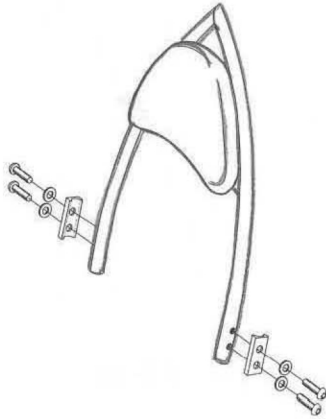

**HIGHWAY HAWK**

*passion for chrome*

**Sissybar**  
**Honda VT1300CX**  
**Art.no. 521-1046A**

521-3046

521-2046

521-1046

**Components**

1	Bracket	2x
2	Bolt M8 x 30	2x
3	Bolt M8 x 40	2x
4	Spacer Ø18 x 13	2x
5	Spacer Ø18 x 24	2x
6	Washer M8	4x
7	Nut M8	4x