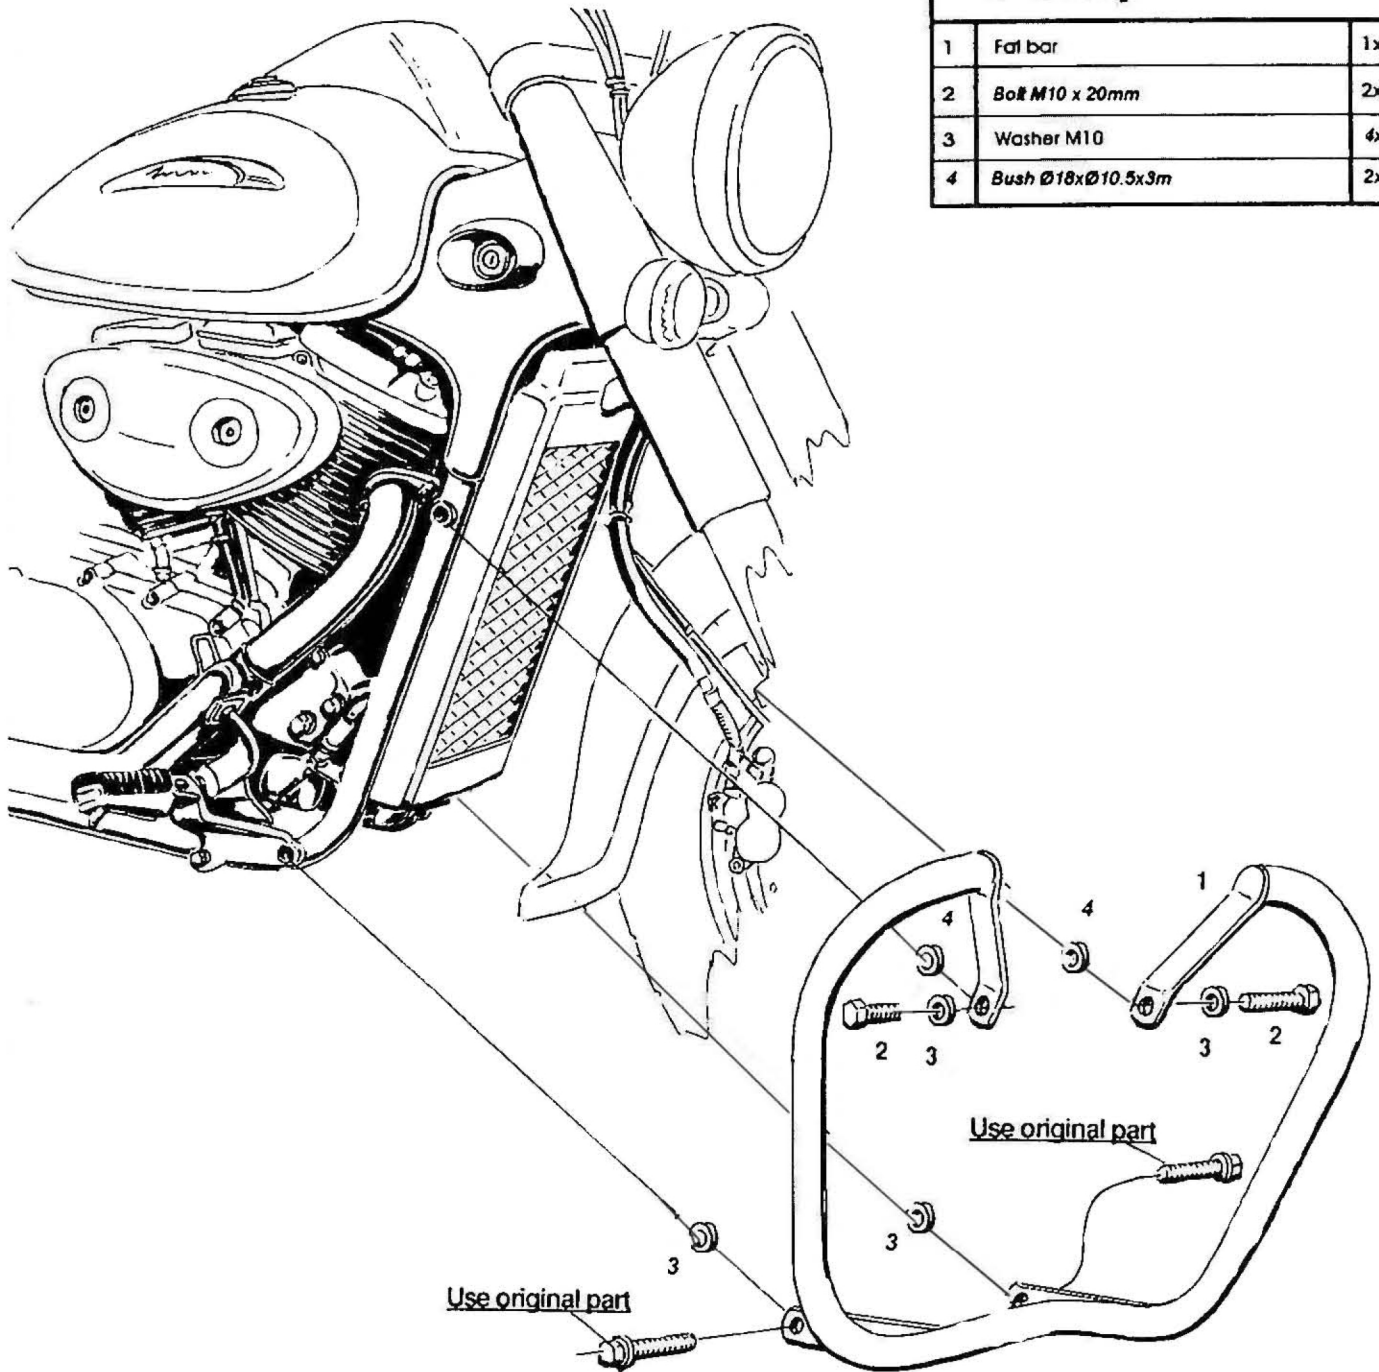

HIGHWAY HAWK

passion for chrome

Fat Bar

Suzuki VL 800 Volusia / C 800 Intruder

M 800 Intruder

Art. no. 593 - 014

Components

1	Fat bar	1x
2	Bolt M10 x 20mm	2x
3	Washer M10	4x
4	Bush $\varnothing 18 \times \varnothing 10.5 \times 3\text{m}$	2x