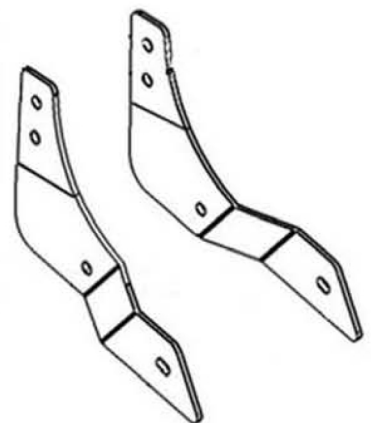

**HIGHWAY HAWK**  
*passion for chrome*

**Sissybar**  
**Honda VT 750 S**  
**Art.no.521-1048A**

**521-3048**

**521-2048**

**521-1048**

**Components**

1	Side bracket set	1x
2	Bolt M10 (1.25) x 45	2x
3	Bolt M10 (1.25) x 65	2x
4	Washer M10	4x
5	Bush Ø19 x 7mm	4x

**Model for Honda VT750S**