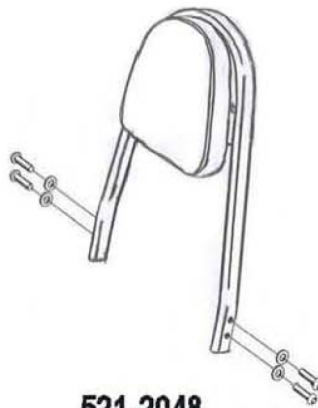

**HIGHWAY HAWK**  
*passion for chrome*

**Sissybar**  
**Honda VT 750 S**  
**Art.no.521-1048A**

**521-3048**

**521-2048**

**521-1048**

**Components**

1	Side bracket set	1x
2	Bolt M10 (1.25) x 45	2x
3	Bolt M10 (1.25) x 65	2x
4	Washer M10	4x
5	Bush Ø19 x 7mm	4x

**Model for Honda VT750S**