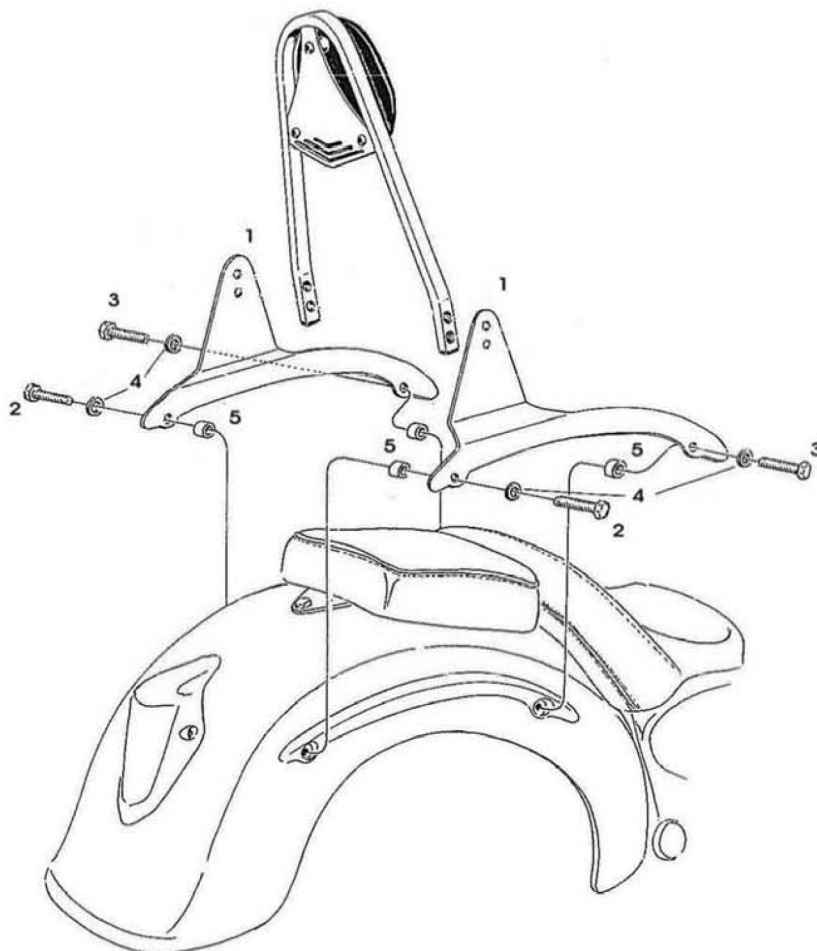

**HIGHWAY HAWK**  
*passion for chrome*

**Sissybar**  
**Honda VT 750 S**  
**Art.no.521-1048A**

**521-3048**

**521-2048**

**521-1048**

**Components**

1	Side bracket set	1x
2	Bolt M10 (1.25) x 45	2x
3	Bolt M10 (1.25) x 65	2x
4	Washer M10	4x
5	Bush Ø19 x 7mm	4x

**Model for Honda VT750S**