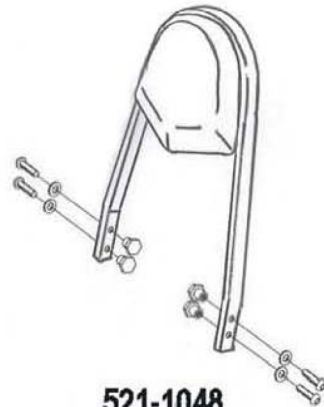

**HIGHWAY HAWK**  
*passion for chrome*

**Sissybar**  
**Honda VT 750 S**  
**Art.no.521-1048A**

**521-3048**

**521-2048**

**521-1048**

**Components**

1	Side bracket set	1x
2	Bolt M10 (1.25) x 45	2x
3	Bolt M10 (1.25) x 65	2x
4	Washer M10	4x
5	Bush Ø19 x 7mm	4x

**Model for Honda VT750S**