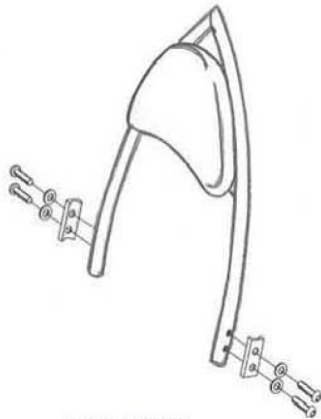

**HIGHWAY HAWK**  
*passion for chrome*

**Sissybar**  
**Honda VT 750 S**  
**Art.no.521-1048A**

**521-3048**

**521-2048**

**521-1048**

**Components**

1	Side bracket set	1x
2	Bolt M10 (1.25) x 45	2x
3	Bolt M10 (1.25) x 65	2x
4	Washer M10	4x
5	Bush Ø19 x 7mm	4x

**Model for Honda VT750S**